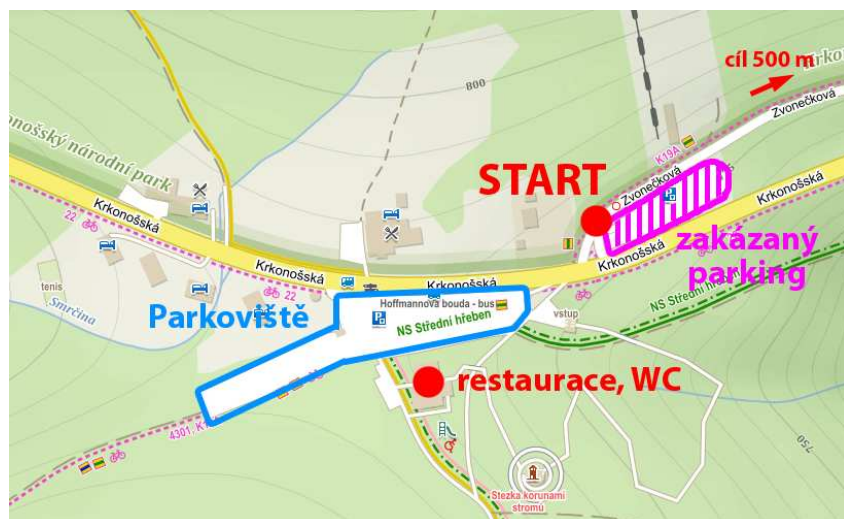

Parametry tratě: 500m / 23 kontrol, jedna časovka před závodem. Kategorie Junior nemá odpovědi Z kromě kontrol A-Z

Limit: **84 minut** pro všechny

Start: možný **od 14:00 do 15:30**, případně do startu posledního přihlášeného závodníka

Průběh závodu: Závodník samostatně dochází na start, kde provede časovku. Po té obdrží mapu, z druhé strany mapy je průkazka. Tam mu rozhodčí na startu zapíše startovní čas a závodník vyrazí na trať. Odpovědi závodník razí **vlastními kleštičkami**, případně špendlíkem. V cíli mapu odevzdá cílovému rozhodčímu, který měří čas. Tím závod pro něj končí a závodník samostatně odchází po trase závodu zpět do centra.

Závodní mapy budou vydávány v neděli na prezentaci.

Startovní listina: není, startuje se v libovolný čas dle situace při závodě.

Výsledky: Průběžně k nahlédnutí v cíli závodu. Řešení k dostání na startu po 15:30. Finální výsledky na webu závodu, případně druhý den v centru závodu na nástěnce.

Protesty: Písemně k rukám hl.rozhodčího (v cíli) za 200 CZK.
Čas na technické protesty 15 minut po příchodu posledního závodníka do cíle.
Protesty proti výsledkům do skončení závodu TempO v neděli.

Jury: bude nabídnuta: Hanka Doležalová, Pavel Ptáček, Jacek Wieszaczewski, bude-li změna, bude tato vyvěšena na nástěnce v centru závodu

Vyhlášení: Závod je prvním ze dvou závodů TrailO Adventure. Výsledky z tohoto závodu se samostatně nevyhlášují.